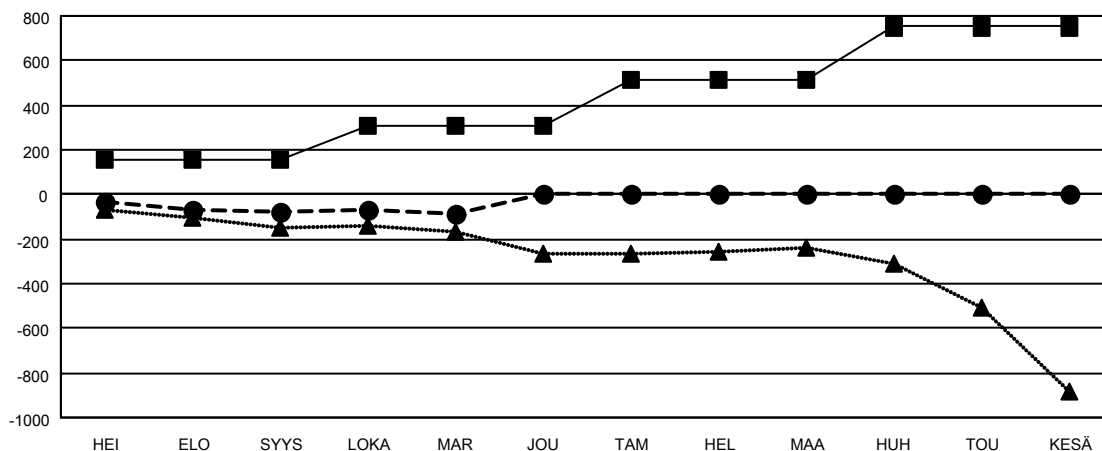

GMT MONTHLY MEMBERSHIP PROGRESS REPORT

Results as of: 11/30/2024

Multiple District 107

LOCATION: FINLAND

GMT: OPEN

GMT VAALIPIIRI 4

Klubit				jäsentä			
TULOKSET 2024-2025				TULOKSET 2024-2025			
NELJÄNNES	UUDEN KLUBIN TAVOITE	UUDET KLUBIT	LOPETETUT KLUBIT	NELJÄNNES	JÄSENKASVUN NETTOTAVOITE	TOTEUTUNUT JÄSENKASVU	POISTETUT JÄSENET (mukaan lukien siirrot)
HEI/ELO/SYYS	0	0	10	HEI/ELO/SYYS	155	156	211
LOKA/MAR/JOU	1	0	0	LOKA/MAR/JOU	154	203	197
TAM/HEL/MAA	2	0	0	TAM/HEL/MAA	202	0	0
HUH/TOU/KESÄ	11	0	0	HUH/TOU/KESÄ	240	0	0

TAVOITTEET JA UUDET KLUBIT, KUMULATIIVINEN

- - NYKYISEN VUODEN TAVOITTEET UUSILLE KLUBEILLE
- - NYKYISEN VUODEN UUDET KLUBIT
- ▲ - VIIME VUODEN UUDET KLUBIT

TAVOITTEET JA JÄSENET, KUMULATIIVINEN

- - JÄSENKASVUN NETTOTAVOITE
- - TOTEUTUNUT JÄSENKASVU
- ▲ - VIIME VUODEN TODELLINEN JÄSENMAÄRÄ