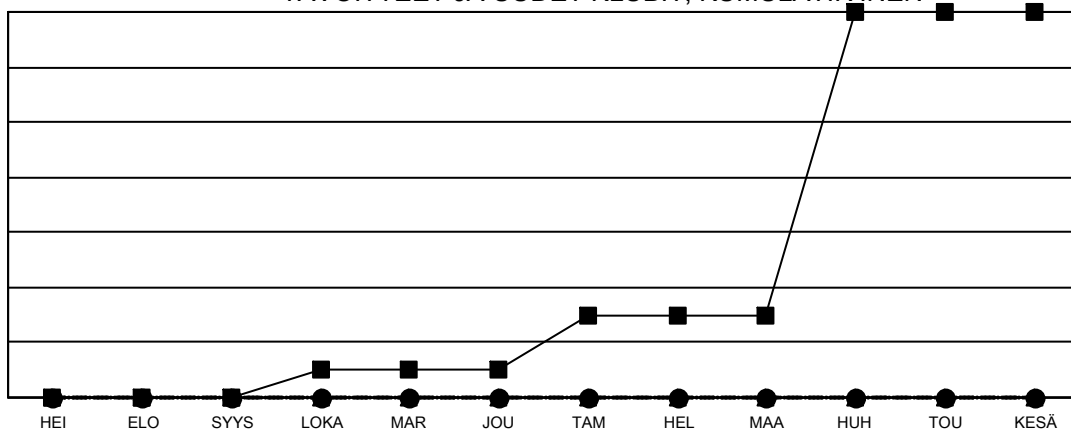

GMT MONTHLY MEMBERSHIP PROGRESS REPORT

Results as of: 11/30/2024

Multiple District 107

LOCATION: FINLAND

GMT: OPEN

GMT VAALIPIIRI 4

Klubit				jäsentä			
TULOKSET 2024-2025				TULOKSET 2024-2025			
NELJÄNNES	UUDEN KLUBIN TAVOITE	UUDET KLUBIT	LOPETETUT KLUBIT	NELJÄNNES	JÄSENKASVUN NETTOTAVOITE	TOTEUTUNUT JÄSENKASVU	POISTETUT JÄSENET (mukaan lukien siirrot)
HEI/ELO/SYYS	0	0	10	HEI/ELO/SYYS	155	156	211
LOKA/MAR/JOU	1	0	0	LOKA/MAR/JOU	154	203	197
TAM/HEL/MAA	2	0	0	TAM/HEL/MAA	202	0	0
HUH/TOU/KESÄ	11	0	0	HUH/TOU/KESÄ	240	0	0

TAVOITTEET JA UUDET KLUBIT, KUMULATIIVINEN

- - NYKYISEN VUODEN TAVOITTEET UUSILLE KLUBEILLE
- - NYKYISEN VUODEN UUDET KLUBIT
- ▲ - VIIME VUODEN UUDET KLUBIT

TAVOITTEET JA JÄSENET, KUMULATIIVINEN

- - JÄSENKASVUN NETTOTAVOITE
- - TOTEUTUNUT JÄSENKASVU
- ▲ - VIIME VUODEN TODELLINEN JÄSENMAÄRÄ